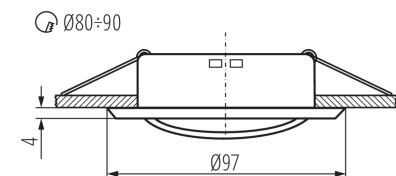

### Mennyezeti spot lámpatest

**Egységcsomagolás hossza [cm]:** 10  
**Egységcsomagolás szélessége [cm]:** 4  
**Egységcsomagolás magassága [cm]:** 10  
**Doboz súlya [kg]:** 5.55  
**Karton szélessége [cm]:** 21.5  
**Doboz magassága [cm]:** 22.5  
**Doboz hossza [cm]:** 52  
**Karton térfogata [m<sup>3</sup>]:** 0.025155